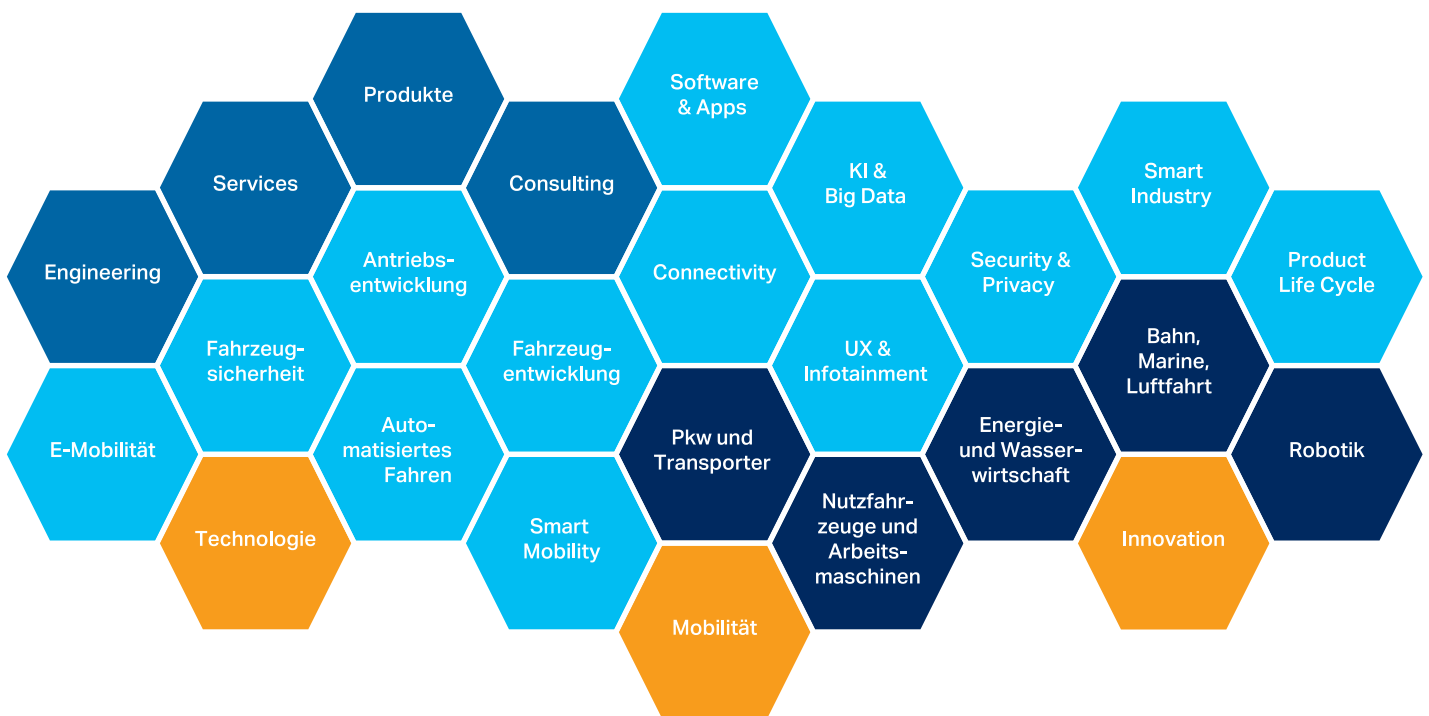

Unser Leistungsspektrum

Unsere besondere Stärke liegt im Engineering. Hier zählen wir seit vielen Jahren weltweit zu den Größten und Besten. Diese herausragende Stellung bringt es mit sich, dass wir unsere Kunden stets auch umfassend und exzellent beraten, denn nur so entstehen Lösungen, die einen nachhaltigen Wertbeitrag leisten.

Abgerundet werden unsere Leistungen durch maßgeschneiderte Services und komplette Produktlösungen, die wir bei Bedarf auch über den Serienstart hinaus für unsere Kunden zum Erfolg führen. Welche Aufgabenstellung dürfen wir für Sie lösen? Bitte fragen Sie uns an.

IAV bietet herausragende Engineering-Expertise und bringt unterschiedlichste Welten zusammen.
Unser Ziel: bessere Mobilität.